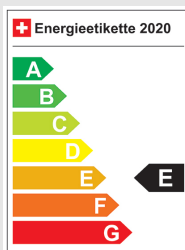

VW Polo 1.0 TSI Life DSG

Einparkhilfe / Navi / Travel Assist / Werksgarantie...

Fahrzeugdaten

Inverkehrsetzung	10.2024
Fahrzeugart	Jahreswagen
Fahrzeugtyp	Kleinwagen
Aussenfarbe	Schwarz
Kilometer	12'700 km
Getriebeart	Automatisch
Antriebsart	Vorderradantrieb
Treibstoff	Benzin
Türen / Sitze	5 / 5
Innenfarbe	Anthrazit
Hubraum	999 cm³
Zylinder	3
PS	95 PS
Leergewicht	1'314 kg
Verbrauch in l/100 km	0/0/0 (Stadt/Land/Total)
Wagen-Nr.	18393.01
Ab MFK	Ja
Garantie	Ja
Euro Norm	Euro 6d
Co2 Emissionen*	g/km**

* Provisorischer Zielwert nach neuem Prüfzyklus WLTP 115 g/km

** Entspricht Ziel gemäss NEFZ-Messverfahren 95 g/km

Energieeffizienz

Neupreis 32'870.-

Leasing ab CHF 0.00/mtl

Verkaufspreis CHF 21'600.-