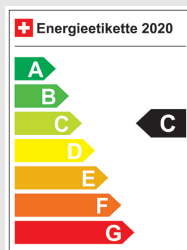

VW Golf 2.0 TDI Life

Fahrzeugdaten

Inverkehrsetzung	9.2020
Fahrzeugart	Occasion
Fahrzeugtyp	Limousine
Aussenfarbe	Schwarz
Kilometer	84'950 km
Getriebeart	Manuell
Antriebsart	Vorderradantrieb
Treibstoff	Diesel
Türen / Sitze	5 / 5
Innenfarbe	Schwarz
Hubraum	1'968 cm3
Zylinder	4
PS	115 PS
Leergewicht	1'557 kg
Verbrauch in l/100 km	0/0/0 (Stadt/Land/Total)
Wagen-Nr.	18330.01
Ab MFK	Ja
Garantie	Ja
Euro Norm	Euro 6d Temp
Co2 Emissionen*	g/km**

* Provisorischer Zielwert nach neuem Prüfzyklus WLTP 115 g/km

** Entspricht Ziel gemäss NEFZ-Messverfahren 95 g/km

Energieeffizienz

Neupreis 34'710.-

Leasing ab CHF 0.00/mtl

Verkaufspreis CHF 19'800.-