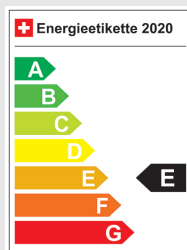

* Provisorischer Zielwert nach neuem Prüfzyklus WLTP 115 g/km

** Entspricht Ziel gemäss NEFZ-Messverfahren 95 g/km

Energieeffizienz

Neupreis 50'550.-

Leasing ab CHF 0.00/mtl

Verkaufspreis CHF 29'790.-

IHR PERSÖNLICHER BERATER IST: