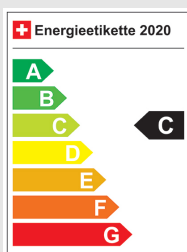

VW Golf 2.0 TDI Style DSG

Navi / LED-Plus / Anhängervorrichtung / Werksgarantie...

Fahrzeugdaten

Inverkehrsetzung	8.2024
Fahrzeugart	Jahreswagen
Fahrzeugtyp	Limousine
Aussenfarbe	Grau
Kilometer	11'750 km
Getriebeart	Automatisch
Antriebsart	Vorderradantrieb
Treibstoff	Diesel
Türen / Sitze	5 / 5
Innenfarbe	Schwarz
Hubraum	1'968 cm3
Zylinder	4
PS	150 PS
Leergewicht	1'571 kg
Verbrauch in l/100 km	0/0/0 (Stadt/Land/Total)
Wagen-Nr.	18416.01
Ab MFK	Ja
Garantie	Ja
Euro Norm	Euro 6d
Co2 Emissionen*	g/km**

* Provisorischer Zielwert nach neuem Prüfzyklus WLTP 115 g/km

** Entspricht Ziel gemäss NEFZ-Messverfahren 95 g/km

Energieeffizienz

Neupreis 45'510.-

Leasing ab CHF 0.00/mtl

Verkaufspreis CHF 29'800.-