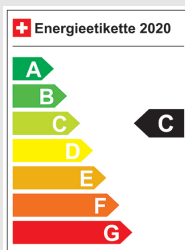

VW Golf 2.0 TDI Style DSG

Navi / LED-Plus / Anhängervorrichtung / Werksgarantie...

Fahrzeugdaten

Inverkehrsetzung	8.2024
Fahrzeugart	Jahreswagen
Fahrzeugtyp	Limousine
Aussenfarbe	Grau
Kilometer	11'750 km
Getriebeart	Automatisch
Antriebsart	Vorderradantrieb
Treibstoff	Diesel
Türen / Sitze	5 / 5
Innenfarbe	Schwarz
Hubraum	1'968 cm³
Zylinder	4
PS	150 PS
Leergewicht	1'571 kg
Verbrauch in l/100 km	0/0/0 (Stadt/Land/Total)
Wagen-Nr.	18416.01
Ab MFK	Ja
Garantie	Ja
Euro Norm	Euro 6d
Co2 Emissionen*	g/km**

* Provisorischer Zielwert nach neuem Prüfzyklus WLTP 115 g/km

** Entspricht Ziel gemäss NEFZ-Messverfahren 95 g/km

Energieeffizienz

Neupreis 45'510.-

Leasing ab CHF 0.00/mtl

Verkaufspreis CHF 29'800.-